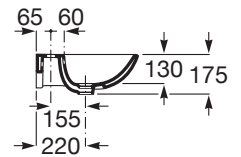

VICTORIA

Lavabo mural

MEDIDAS

Longitud	560 mm
Anchura	460 mm
Altura	150 mm

COLORES Y ACABADOS

00 Blanco

PVPR (IVA INCLUIDO)

**63,52 €**

DIBUJOS TÉCNICOS

CARACTERÍSTICAS

Lavabo de porcelana mural con juego de fijación. No incluye grifería, pedestal ni semipedestal.

Agujeros para grifería: 1 Agujero en el centro

Base esmaltada

Conjunto de fijaciones: Incluido

Material: Porcelana

Número de puntos de fijación: 2

Peso (kg): 15

Posición de la cubeta: Central

Profundidad de la cubeta (mm): 130

Tipo de instalación: Mural

Tipo de rebosadero: Estándar

COMPATIBLE