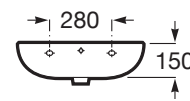

VICTORIA

Lavabo mural

MEDIDAS

Longitud	560 mm
Anchura	460 mm
Altura	150 mm

COLORES Y ACABADOS

00 Blanco

PVPR (IVA INCLUIDO)

**63,52 €**

DIBUJOS TÉCNICOS

CARACTERÍSTICAS

Lavabo de porcelana mural con juego de fijación. No incluye grifería, pedestal ni semipedestal.

Agujeros para grifería: 1 Agujero en el centro

Base esmaltada

Conjunto de fijaciones: Incluido

Material: Porcelana

Número de puntos de fijación: 2

Peso (kg): 15

Posición de la cubeta: Central

Profundidad de la cubeta (mm): 130

Tipo de instalación: Mural

Tipo de rebosadero: Estándar

COMPATIBLE