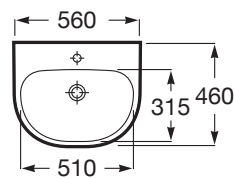

VICTORIA

Lavabo mural

MEDIDAS

Longitud	560 mm
Anchura	460 mm
Altura	150 mm

COLORES Y ACABADOS

00 Blanco

PVPR (IVA INCLUIDO)

**63,52 €**

DIBUJOS TÉCNICOS

CARACTERÍSTICAS

Lavabo de porcelana mural con juego de fijación. No incluye grifería, pedestal ni semipedestal.

Agujeros para grifería: 1 Agujero en el centro

Base esmaltada

Conjunto de fijaciones: Incluido

Material: Porcelana

Número de puntos de fijación: 2

Peso (kg): 15

Posición de la cubeta: Central

Profundidad de la cubeta (mm): 130

Tipo de instalación: Mural

Tipo de rebosadero: Estándar

COMPATIBLE